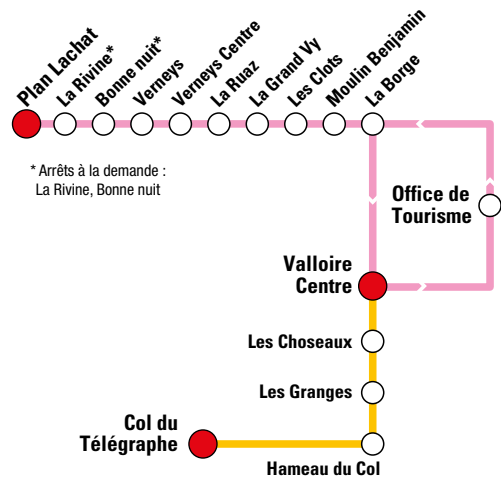

ÉTÉ 2022

Circule du dimanche au vendredi du 03/07/2022 au 26/08/2022

ACCÈS AU RÉSEAU GRATUIT
FREE SHUTTLE

Office de Tourisme
de Valloire Galibier
73450 Valloire
Tél. 04 79 59 03 96

Valloire
SAVOIE GALIBIER
FRANCE
www.valloire.net

■ **Circuit Col du télégraphe**
■ **Circuit Plan Lachat**
● Terminus
 ○ Arrêt

* Arrêts à la demande :
La Rivine, Bonne nuit

Où est mon bus ?

Flashez ce code et visualisez la position de la navette.

Valloire → Plan Lachat → Valloire

Valloire → Col du télégraphe → Valloire

VALLOIRE CENTRE (*)	09:15	10:00	12:00	-	13:30	14:20	-	16:00	17:50
LES CHOSEAUX	09:16	10:01	12:01	-	13:31	14:21	-	16:01	17:51
LES GRANGES	09:17	10:02	12:02	-	13:32	14:22	-	16:02	17:52
HAMEAU DU COL	09:18	10:03	12:03	-	13:33	14:23	-	16:03	17:53
COL DU TELEGRAPHE	09:30	10:15	12:10	-	13:45	14:30	-	16:15	18:00
HAMEAU DU COL	09:35	10:20	12:15	-	13:50	14:35	-	16:20	18:05
LES GRANGES	09:37	10:22	12:17	-	13:52	14:37	-	16:22	18:07
LES CHOSEAUX	09:38	10:23	12:18	-	13:53	14:38	-	16:23	18:08
VALLOIRE OT	09:40	10:25	12:20	-	13:55	14:40	-	16:25	18:10

(*) Lors de la semaine du 22 au 26 août, la navette ne passera pas par l'arrêt « Valloire Centre » situé avenue de la Vallée d'Or (foire au 4x4).

Le trajet de la navette sera ainsi modifié comme suit : en venant des Verneys, passage par la rue de la Bonne Eau, rue des Villards, rue des Ecoles, route des Grandes Alpes (arrêt office de tourisme). Plus d'informations auprès de l'Office de Tourisme.