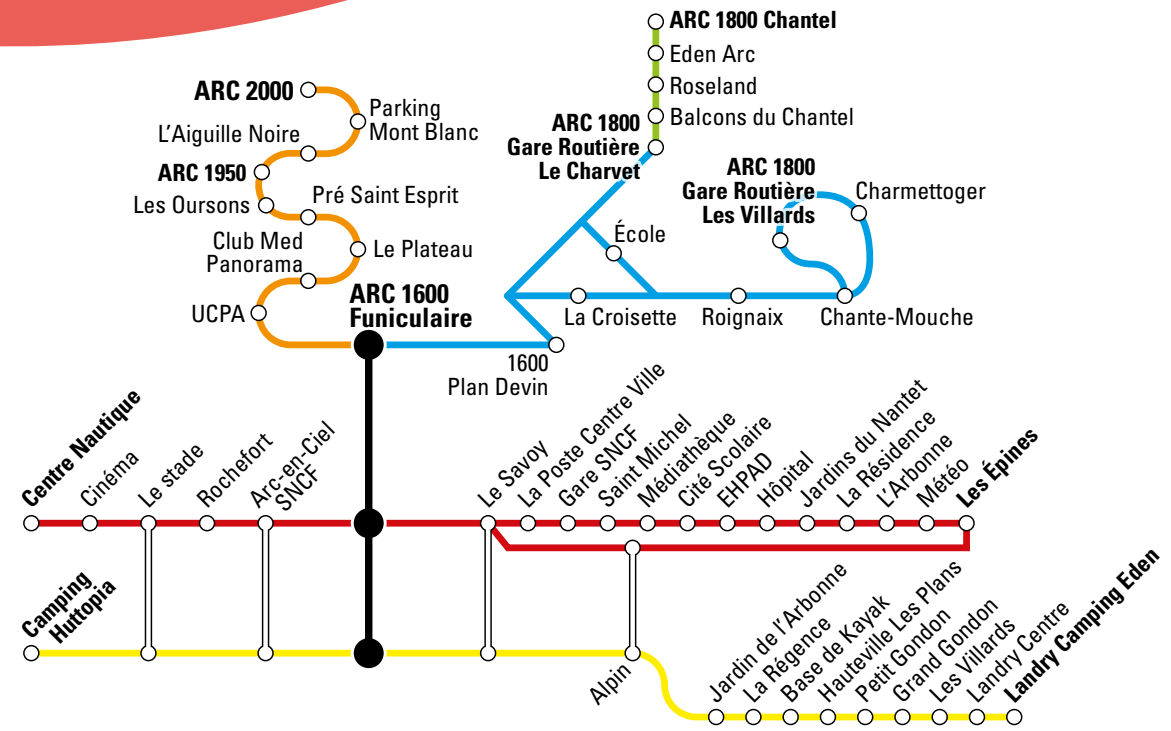

LES SERVICES CIRCULENT UNIQUEMENT LE JEUDI

Du 11 décembre 2021 au 30 avril 2022

Bourg St Maurice → Landry

Camping Huttopia	Le Stade	Parking Arc en Ciel	FUNICULAIRE départ / Landry	Le Savoy	Alpin	La Régence	Base Kayak	Les Plans	Petit Gondon	Grand Gondon	Les Villards	Landry Centre	LANDRY EDEN arrivée
8:10	8:12	8:14	8:15	8:17	8:20	8:21	8:22	8:23	8:25	8:27	8:28	8:30	8:35
9:00	9:02	9:04	9:05	9:07	9:10	9:11	9:12	9:13	9:15	9:17	9:18	9:20	9:25
9:50	9:52	9:54	9:55	9:57	10:00	10:01	10:02	10:03	10:05	10:07	10:08	10:10	10:15
10:50	10:52	10:54	10:55	10:57	11:00	11:01	11:02	11:03	11:05	11:07	11:08	11:10	11:15
11:40	11:42	11:44	11:45	11:47	11:50	11:51	11:52	11:53	11:55	11:57	11:58	12:00	12:05
12:30	12:32	12:34	12:35	12:37	12:40	12:41	12:42	12:43	12:45	12:47	12:48	12:50	12:55
13:20	13:22	13:24	13:25	13:27	13:30	13:31	13:32	13:33	13:35	13:37	13:38	13:40	13:45
14:10	14:12	14:14	14:15	14:17	14:20	14:21	14:22	14:23	14:25	14:27	14:28	14:30	14:35
15:00	15:02	15:											