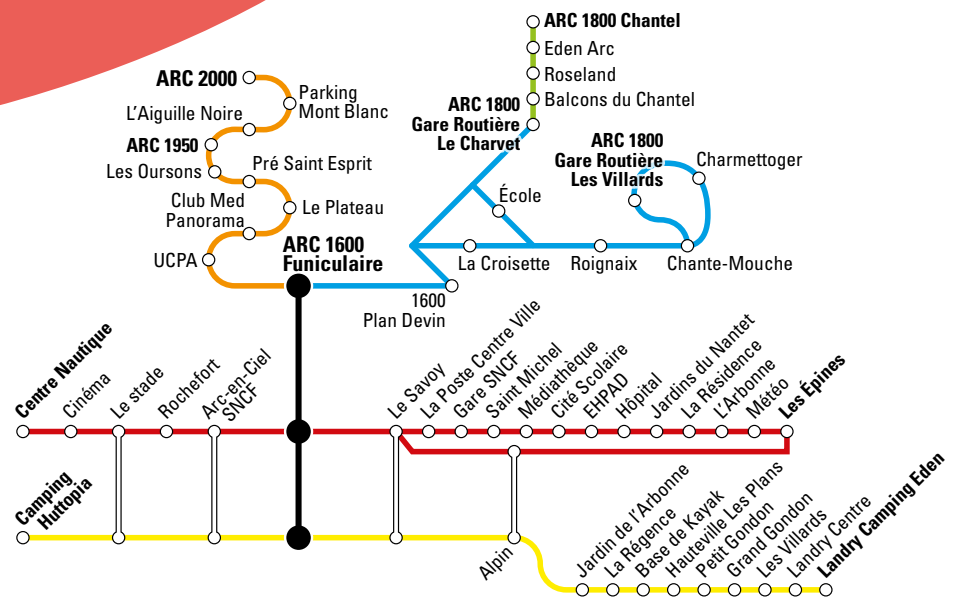

- Navette Arc 2000
- Navette Arc 1800
- Navette Chantel
- Navette La Ronde*
- Navette Bourg Saint Maurice
- Funiculaire

* Navette la Ronde : horaires disponibles à l'office de tourisme

Du 18 décembre 2021 au 30 avril 2022

CES SERVICES CIRCULENT UNIQUEMENT LE JEUDI

Du 11 décembre 2021 au 30 avril 2022

Arc 1800 - Charvet ↔ Chantel

Tous les samedis et les dimanches en vacances scolaires (France)

ARC 1800 GARE ROUTIÈRE LE CHARVET	les Balcons du Chantel	ROSE-LEND	Eden Arc	CHANTEL	ROSE-LEND	les Balcons du Chantel	ARC 1800 GARE ROUTIÈRE LE CHARVET
Départ	Passage	Passage	Départ	Passage	Passage	Arrivée	
8:00	8:04	8:08	8:10	8:15		8:20	
8:30	8:34	8:38	8:40	8:45		8:50	
9:00	9:04	9:08	9:10	9:15		9:20	
9:30	9:34	9:38	9:40	9:45		9:50	
10:00	10:04	10:08	10:10	10:15		10:20	
11:05	11:09	11:13	11:15	11:20		11:25	
11:30	11:34	11:38	11:40	11:45		11:50	
12:00	12:04	12:08	12:10	12:15		12:20	
12:30	12:34	12:38	12:40	12:45		12:50	
13:00	13:04	13:08	13:10	13:15		13:20	
13:30	13:34	13:38	13:40	13:45		13:50	
14:00	14:04	14:08	14:10	14:15		14:20	
14:30	14:34	14:38	14:40	14:45		14:50	
15:00	15:04	15:08	15:10	15:15		15:20	
16:05	16:09	16:13	16:15	16:20		16:25	
16:30	16:34	16:38	16:40	16:45		16:50	
17:00	17:04	17:08	17:10	17:15		17:20	
17:30	17:34	17:38	17:40	17:45		17:50	
18:00	18:04	18:08	18:10	18:15		18:20	
18:30	18:34	18:38	18:40	18:45		18:50	
19:00	19:04	19:08	19:10	19:15		19:20	
19:30	19:34	19:38	19:40	19:45		19:50	
PROLONGATION LES SAMEDIS UNIQUEMENT							
20:00	20:04	20:08	20:10	20:15		20:20	
20:40	20:44	20:48	20:50	20:55		21:00	
21:40	21:44	21:48	21:50	21:55		22:00	