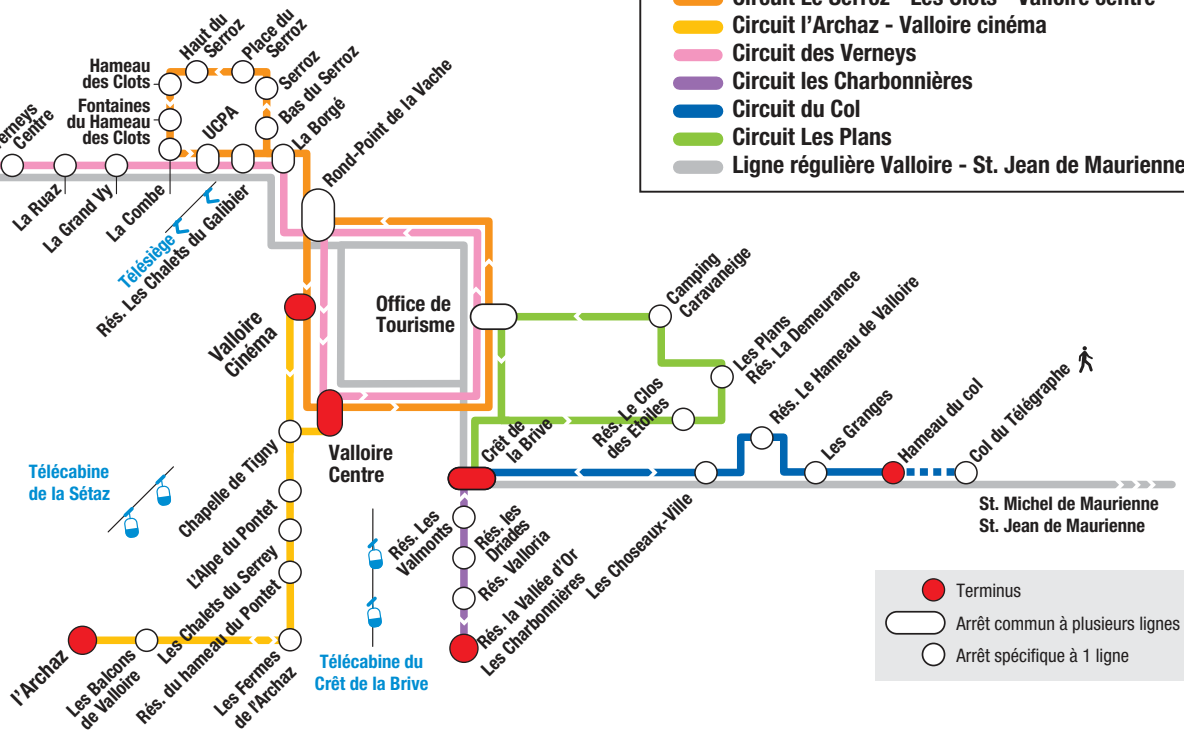

Espace nordique → Valloire centre

Du 21 décembre 2023 au 12 avril 2024

Espace nordique	Télésiège des Verneys	La Chapelle des Verneys	Verneys centre	La Ruaz	La Grand Vy	UCPA	Télésiège Chalets du Galibier	La Borgé	Rond point de la Vache	Valloire centre
08:00	08:01	08:02	08:03	08:05	08:06	08:07	08:09	08:10	08:11	08:15
Un bus toutes les 15 minutes										
20:00	20:01	20:02	20:03	20:05	20:06	20:07	20:09	20:10	20:11	20:15

* L'arrêt Col du Télégraphe est desservi à 10h et à 14h (départ Crêt de la Brive) – Ne circule pas en cas de mauvais temps.

Hameau du col → Crêt de la Brive

Du 21 décembre 2023 au 12 avril 2024

Hameau du Col	Les Granges	Rés. Le Hameau de Valloire	Les Choseaux -Ville	Crêt de la Brive
08:15	08:17	08:20	08:21	08:25
Un bus toutes les 30 minutes				
19:15	19:17	19:20	19:21	19:25

- Circuit Le Serroz - Les Clots - Valloire centre
- Circuit l'Archaz - Valloire cinéma
- Circuit des Verneys
- Circuit les Charbonnières
- Circuit du Col
- Circuit Les Plans
- Ligne régulière Valloire - St. Jean de Maurienne

Où est mon bus ?

Flashez ce code et visualisez la position de la navette.

- Terminus
- Arrêt commun à plusieurs lignes
- Arrêt spécifique à 1 ligne

L'Archaz → Valloire centre → Le Serroz → Les Clots
 Du 21 décembre 2023 au 12 avril 2024 (hors vacances scolaires Noël et Février)