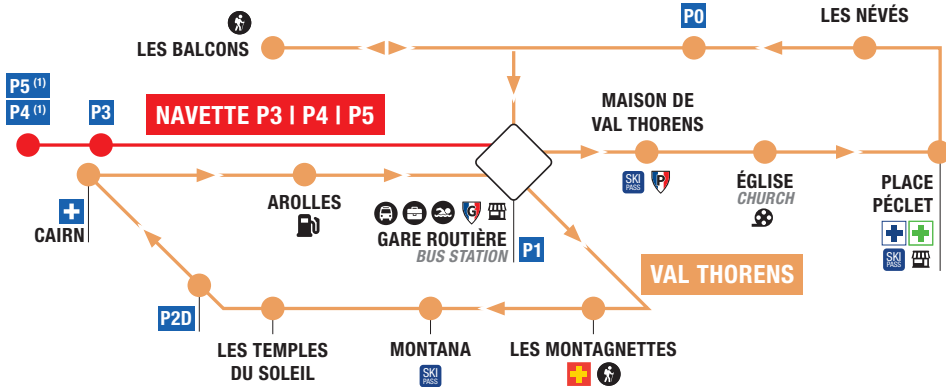

Du 22 novembre 2025 au 3 mai 2026

Free shuttles

From 22 November 2025 to 3 May 2026

Val Thorens

LES 3 VALLÉES

LÉGENDE

- Caisses remontées mécaniques / Ski pass office
- Gendarmerie / Police station
- Centre de secours - Pompiers / Rescue centre
- Police Municipale / Local police
- Pharmacie / Pharmacy
- Cinéma / Cinema
- Centre Medical / Medical Centre
- Station service / Gas station
- Sécurité des Pistes / Ski patrol office
- Départ randonnées / Hiking start
- Galerie commerciale / Commercial gallery
- Bagagerie / Luggage
- Centre Sportif / Aqualudique / Sport Centre / Aqualudique Centre
- Navette intervillages / Inter-village buses
- Parking

Navette P3 | P4 (1) | P5 (1)

Du lundi au vendredi midi
From Monday to Friday noon

Du vendredi midi au dimanche soir
From Friday noon to Sunday evening

Gare Routière	P3	P4 (1) P5 (1)	P3	Gare Routière
08:30	08:35	08:40	08:45	08:50
09:30	09:35	09:40	09:45	09:50
10:30	10:35	10:40	10:45	10:50
11:30	11:35	11:40	11:45	11:50
12:30	12:35	12:40	12:45	12:50
13:30	13:35	13:40	13:45	13:50
14:30	14:35	14:40	14:45	14:50
15:30	15:35	15:40	15:45	15:50
16:30	16:35	16:40	16:45	16:50
17:30	17:35	17:40	17:45	17:50
18:30	18:35	18:40	18:45	18:50
19:30	19:35	19:40	19:45	19:50

Gare Routière	P3	P4 (1) P5 (1)	P3	Gare Routière
08:00	08:05	08:10	08:15	08:20
08:30	08:35	08:40	08:45	08:50
09:00	09:05	09:10	09:15	09:20
09:30	09:35	09:40	09:45	09:50
10:00	10:05	10:10	10:15	10:20
10:30	10:35	10:40	10:45	10:50
11:00	11:05	11:10	11:15	11:20
11:30	11:35	11:40	11:45	11:50
12:00	12:05	12:10	12:15	12:20
12:30	12:35	12:40	12:45	12:50
13:00	13:05	13:10	13:15	13:20
13:30	13:35	13:40	13:45	13:50
14:00	14:05	14:10	14:15	14:20
14:30	14:35	14:40	14:45	14:50
15:00	15:05	15:10	15:15	15:20
15:30	15:35	15:40	15:45	15:50
16:00	16:05	16:10	16:15	16:20
16:30	16:35	16:40	16:45	16:50
17:00	17:05	17:10	17:15	17:20
17:30	17:35	17:40	17:45	17:50
18:00	18:05	18:10	18:15	18:20
18:30	18:35	18:40	18:45	18:50
19:00	19:05	19:10	19:15	19:20
19:30	19:35	19:40	19:45	19:50