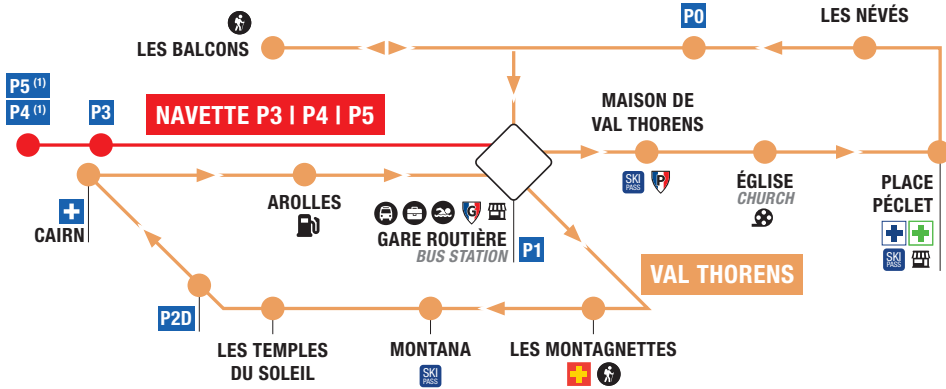

Navettes gratuites

Du 22 novembre 2025 au 3 mai 2026

Free shuttles

From 22 November 2025 to 3 May 2026

Val Thorens

LES 3 VALLÉES

LÉGENDE

Caisses remontées mécaniques <i>Ski pass office</i>	Gendarmerie <i>Police station</i>
Centre de secours - Pompiers <i>Rescue centre</i>	Police Municipale <i>Local police</i>
Pharmacie <i>Pharmacy</i>	Cinéma <i>Cinema</i>
Centre Medical <i>Medical Centre</i>	Station service <i>Gas station</i>
Sécurité des Pistes <i>Ski patrol office</i>	Départ randonnées <i>Hiking start</i>
Galerie commerciale <i>Commercial gallery</i>	Bagagerie <i>Luggage</i>
Centre Sportif / Aqualudique <i>Sport Centre / Aqualudique Centre</i>	Parking
Navette intervillages <i>Inter-village buses</i>	

Navette P3 | P4⁽¹⁾ | P5⁽¹⁾

Du lundi au vendredi midi
From Monday to Friday noon

Du vendredi midi au dimanche soir
From Friday noon to Sunday evening

Gare Routière	P3	P4 ⁽¹⁾ P5 ⁽¹⁾	P3	Gare Routière
08:30	08:35	08:40	08:45	08:50
09:30	09:35	09:40	09:45	09:50
10:30	10:35	10:40	10:45	10:50
11:30	11:35	11:40	11:45	11:50
12:30	12:35	12:40	12:45	12:50
13:30	13:35	13:40	13:45	13:50
14:30	14:35	14:40	14:45	14:50
15:30	15:35	15:40	15:45	15:50
16:30	16:35	16:40	16:45	16:50
17:30	17:35	17:40	17:45	17:50
18:30	18:35	18:40	18:45	18:50
19:30	19:35	19:40	19:45	19:50