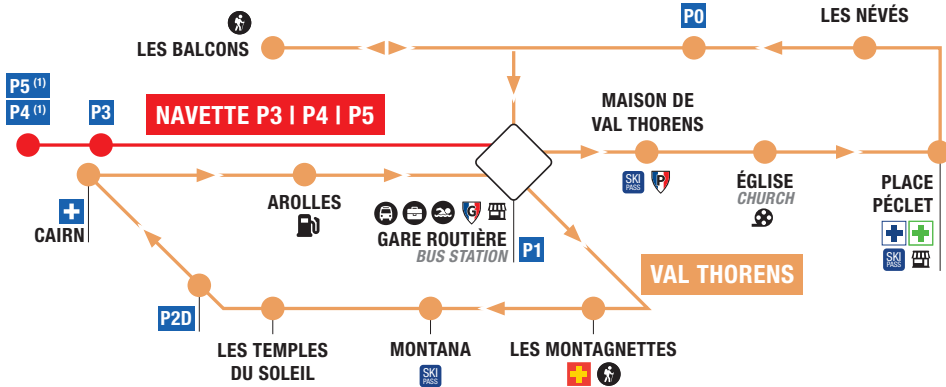

Du 22 novembre 2025 au 3 mai 2026

Free shuttles

From 22 November 2025 to 3 May 2026

Val Thorens

LES 3 VALLÉES

LÉGENDE

Caisses remontées mécaniques <i>Ski pass office</i>	Gendarmerie <i>Police station</i>
Centre de secours - Pompiers <i>Rescue centre</i>	Police Municipale <i>Local police</i>
Pharmacie <i>Pharmacy</i>	Cinéma <i>Cinema</i>
Centre Medical <i>Medical centre</i>	Station service <i>Gas station</i>
Sécurité des Pistes <i>Ski patrol office</i>	Départ randonnées <i>Hiking start</i>
Galerie commerciale <i>Commercial gallery</i>	Bagagerie <i>Luggage</i>
Centre Sportif / Aqualudique <i>Sport Centre / Aqualudique Centre</i>	Parking
Navette intervillages <i>Inter-village buses</i>	

Navette P3 | P4 (1) | P5 (1)

Du lundi au vendredi midi
From Monday to Friday noon

Gare Routière	P3	P4 (1) P5 (1)	P3	Gare Routière
08:30	08:35	08:40	08:45	08:50
09:30	09:35	09:40	09:45	09:50
10:30	10:35	10:40	10:45	10:50
11:30	11:35	11:40	11:45	11:50
12:30	12:35	12:40	12:45	12:50
13:30	13:35	13:40	13:45	13:50
14:30	14:35	14:40	14:45	14:50
15:30	15:35	15:40	15:45	15:50
16:30	16:35	16:40	16:45	16:50
17:30	17:35	17:40	17:45	17:50
18:30	18:35	18:40	18:45	18:50
19:30	19:35	19:40	19:45	19:50